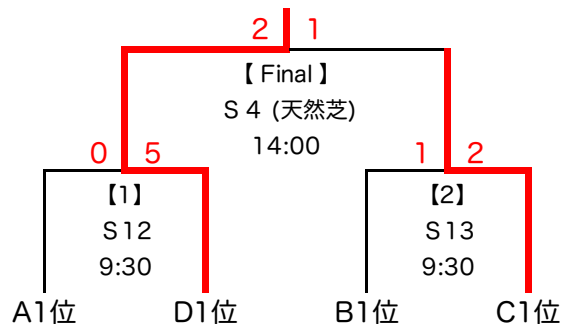

# J-GREEN堺 ~Winter Youth Cup 2025~

トーナメント - Division 1 【12月29日】

桃山学院高等学校

## Championship Tournament

※1回戦が同都道府県の場合は考慮調整

沼田	桃山学院	広島翔洋	阪南大高
----	------	------	------

【3位決定戦】

S11  
12:30

2 | 0