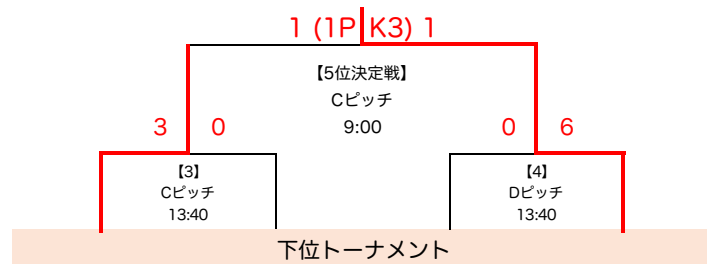

10th ISE VENUS CUP 2026

< 決勝トーナメント - 2026年4月2日(木) - 4月3日(金) >

帝京長岡高等学校A

帝京長岡高等学校B

A-1位	B-2位	A-2位	B-1位
京都精華 A	常盤木学園 A	帝京長岡 A	藤枝順心 A

C-1位	D-2位	C-2位	D-1位
帝京長岡 B	常盤木学園 B	京都精華 B	藤枝順心 B

地域性を考慮した交流戦

A-3位	B-4位	A-4位	B-3位
作陽 A	日ノ本学園	星槎国際湘南 A	流经大柏 A

C-3位	D-4位	C-4位	D-3位
作陽 B	三重 B	星槎国際湘南 B	流经大柏 B