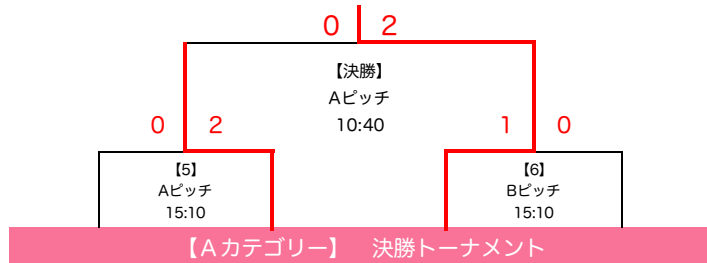

10th ISE VENUS CUP 2026

< 決勝トーナメント - 2026年4月2日(木) - 4月3日(金) >

帝京長岡高等学校A

帝京長岡高等学校B

A-1位	B-2位	A-2位	B-1位
京都精華 A	常盤木学園 A	帝京長岡 A	藤枝順心 A

C-1位	D-2位	C-2位	D-1位
帝京長岡 B	常盤木学園 B	京都精華 B	藤枝順心 B

地域性を考慮した交流戦

A-3位	B-4位	A-4位	B-3位
作陽 A	日ノ本学園	星槎国際湘南 A	流经大柏 A

C-3位	D-4位	C-4位	D-3位
作陽 B	三重 B	星槎国際湘南 B	流经大柏 B