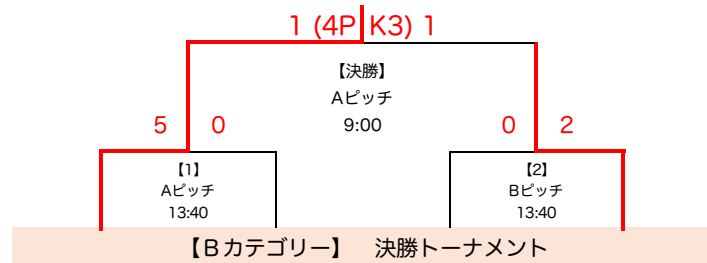

10th ISE VENUS CUP 2026

< 決勝トーナメント - 2026年4月2日(木) - 4月3日(金) >

帝京長岡高等学校A

帝京長岡高等学校B

A-1位	B-2位	A-2位	B-1位
京都精華 A	常盤木学園 A	帝京長岡 A	藤枝順心 A

C-1位	D-2位	C-2位	D-1位
帝京長岡 B	常盤木学園 B	京都精華 B	藤枝順心 B

地域性を考慮した交流戦

A-3位	B-4位	A-4位	B-3位
作陽 A	日ノ本学園	星槎国際湘南 A	流经大柏 A

C-3位	D-4位	C-4位	D-3位
作陽 B	三重 B	星槎国際湘南 B	流经大柏 B